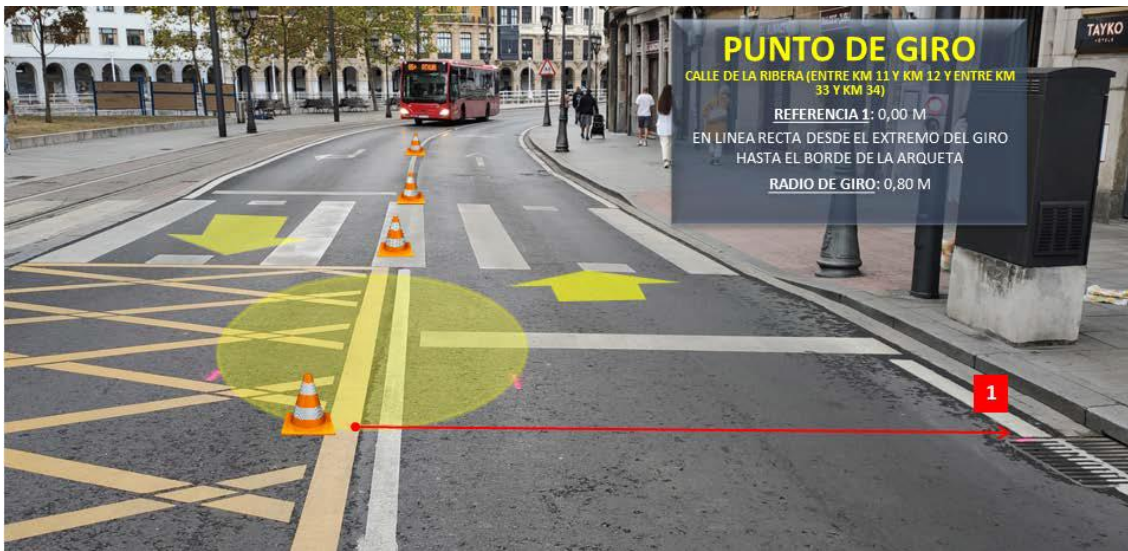

TOTALENERGY BILBAO NIGHT MARATON 2022

RECORRIDO DE LA SEGUNDA VUELTA DE LA BILBAO NIGHT
MARATÓN 2022

SALIDA

META

GIROS 180°

DESCRIPCIÓN DEL RECORRIDO

	CALLE / VÍA	PTOS INTERÉS	RESTRICCIONES / CONOS O VALLAS
	EXPLANADA SAN MAMES JUNTO TIENDA OFICIAL ATHLETIC C/ R. MORENO	SALIDA	TODO EL ANCHO
1º VUELTA	GIRO DERECHA CALLE VENTOS BIDEA		TODO EL ANCHO
	DE FRENTE CALLE FELIPE SERRATE		TODO EL ANCHO
	GIRO IZQUIERDA CALLE SABINO ARANA		DOS CARRILES CONTRA TRÁFICO
	GIRO DERECHA PLAZA SAGRADO CORAZÓN		TODO EL ANCHO CONTRA TRÁFICO
	GIRO IZQUIERDA GRAN VÍA	KM.1	CARRILES CONTRA TRÁFICO, HASTA CALLE ALAMEDA DE DR. AREILZA.
	DE FRENTE GRAN VÍA		CARRILES SENTIDO TRÁFICO
	GIRO DE 180º EN PLAZA MOYÚA		CARRILES IZQUIERDA ROTONDA
	GIRO DERECHA CALLE ELCANO	KM 2	TODO EL ANCHO DE LA CALZADA
	FRENTE PLAZA SAN JOSÉ		
	DE FRENTE PLAZA EUSKADI		SE HACE ROTONDA CARRIL INTERIOR
	GIRO DERECHA PUENTE DE DEUSTO	KM 3	CARRIL IZQUIERDO SENTIDO TRÁFICO
	GIRO IZQUIERDA AVENIDA LEHENDAKARI AGUIRRE		CARRILES A LA CONTRA DE TRÁFICO
	DE FRENTE ROTONDA SAN PIO X		CARRILES IZQUIERDO Y CENTRAL
	DE FRENTE AVENIDA LEHENDAKARI AGUIRRE	KM 4	TODO EL ANCHO DE LA CALZADA
	GIRO IZQUIERDA CALLE ARAGÓN	KM 5	TODO EL ANCHO DE LA CALZADA
	GIRO IZQUIERDA CALLE LARRAKO TORRE		TODO EL ANCHO DE LA CALZADA
	GIRO DERECHA CALLE LUIS BRAILLE		TODO EL ANCHO DE LA CALZADA
	GIRO IZQUIERDA CALLE ISLAS CANARIAS		TODO EL ANCHO DE LA CALZADA
	GIRO IZQUIERDA CALLE CAMINO MORGAN		CARRIL CONTRARIO TRÁFICO
	GIRO IZQUIERDA AVENIDA DE MADARIAGA	KM 6 Y 7	CARRIL DERECHO
	GIRO DERECHA AVENIDA LEHENDAKARI AGUIRRE		CARRIL BUS
	GIRO DERECHA PUENTE DE DEUSTO		CARRIL DERECHO
PLAZA MUSEO	KM 8	CARRIL DERECHO	