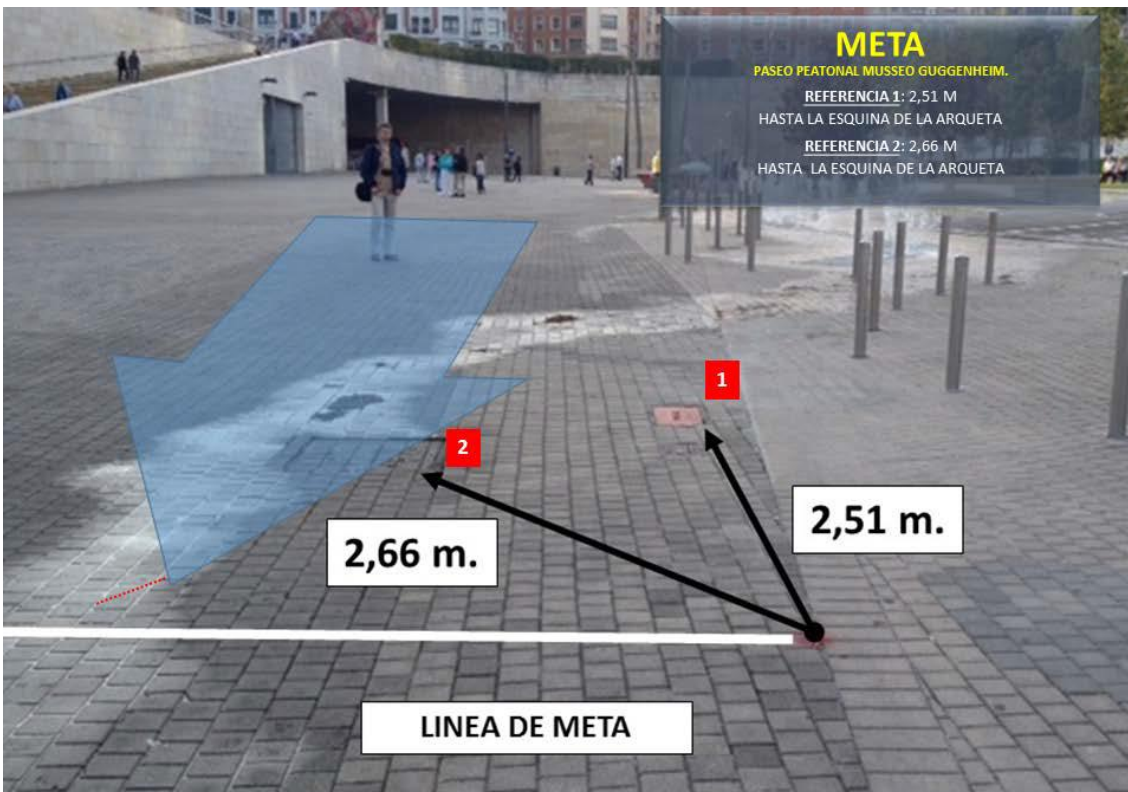

TOTALENERGY BILBAO NIGHT MARATON 2022

RECORRIDO DE LA SEGUNDA VUELTA DE LA BILBAO NIGHT
MARATÓN 2022

SALIDA

META

GIROS 180°

DESCRIPCIÓN DEL RECORRIDO

	CALLE / VÍA	PTOS INTERÉS	RESTRICCIONES / CONOS O VALLAS
	EXPLANADA SAN MAMES JUNTO TIENDA OFICIAL ATHLETIC C/ R. MORENO	SALIDA	TODO EL ANCHO
1º VUELTA	GIRO DERECHA CALLE VENTOS BIDEA		TODO EL ANCHO
	DE FRENTE CALLE FELIPE SERRATE		TODO EL ANCHO
	GIRO IZQUIERDA CALLE SABINO ARANA		DOS CARRILES CONTRA TRÁFICO
	GIRO DERECHA PLAZA SAGRADO CORAZÓN		TODO EL ANCHO CONTRA TRÁFICO
	GIRO IZQUIERDA GRAN VÍA	KM.1	CARRILES CONTRA TRÁFICO, HASTA CALLE ALAMEDA DE DR. AREILZA.
	DE FRENTE GRAN VÍA		CARRILES SENTIDO TRÁFICO
	GIRO DE 180º EN PLAZA MOYÚA		CARRILES IZQUIERDA ROTONDA
	GIRO DERECHA CALLE ELCANO	KM 2	TODO EL ANCHO DE LA CALZADA
	FRENTE PLAZA SAN JOSÉ		
	DE FRENTE PLAZA EUSKADI		SE HACE ROTONDA CARRIL INTERIOR
	GIRO DERECHA PUENTE DE DEUSTO	KM 3	CARRIL IZQUIERDO SENTIDO TRÁFICO
	GIRO IZQUIERDA AVENIDA LEHENDAKARI AGUIRRE		CARRILES A LA CONTRA DE TRÁFICO
	DE FRENTE ROTONDA SAN PIO X		CARRILES IZQUIERDO Y CENTRAL
	DE FRENTE AVENIDA LEHENDAKARI AGUIRRE	KM 4	TODO EL ANCHO DE LA CALZADA
	GIRO IZQUIERDA CALLE ARAGÓN	KM 5	TODO EL ANCHO DE LA CALZADA
	GIRO IZQUIERDA CALLE LARRAKO TORRE		TODO EL ANCHO DE LA CALZADA
	GIRO DERECHA CALLE LUIS BRAILLE		TODO EL ANCHO DE LA CALZADA
	GIRO IZQUIERDA CALLE ISLAS CANARIAS		TODO EL ANCHO DE LA CALZADA
	GIRO IZQUIERDA CALLE CAMINO MORGAN		CARRIL CONTRARIO TRÁFICO
	GIRO IZQUIERDA AVENIDA DE MADARIAGA	KM 6 Y 7	CARRIL DERECHO
	GIRO DERECHA AVENIDA LEHENDAKARI AGUIRRE		CARRIL BUS
	GIRO DERECHA PUENTE DE DEUSTO		CARRIL DERECHO
PLAZA MUSEO	KM 8	CARRIL DERECHO	