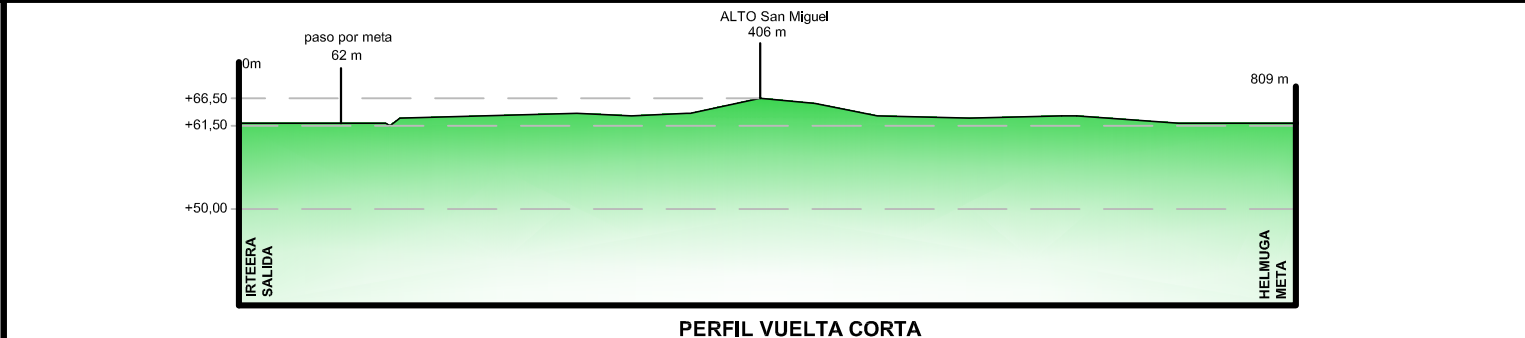

CAMPEONATO DE ESPAÑA CAMPO A TRAVES FEDDI BASAURI 2022

POLÍGONO INDUSTRIAL LAPATZA

| | |
|-----------------|--------|
| DISTANCIA 1 - 2 | 62m |
| VUELTA LARGA | 1.084m |
| VUELTA CORTA | 747m |

PERFIL VUELTA LARGA

PERFIL VUELTA CORTA