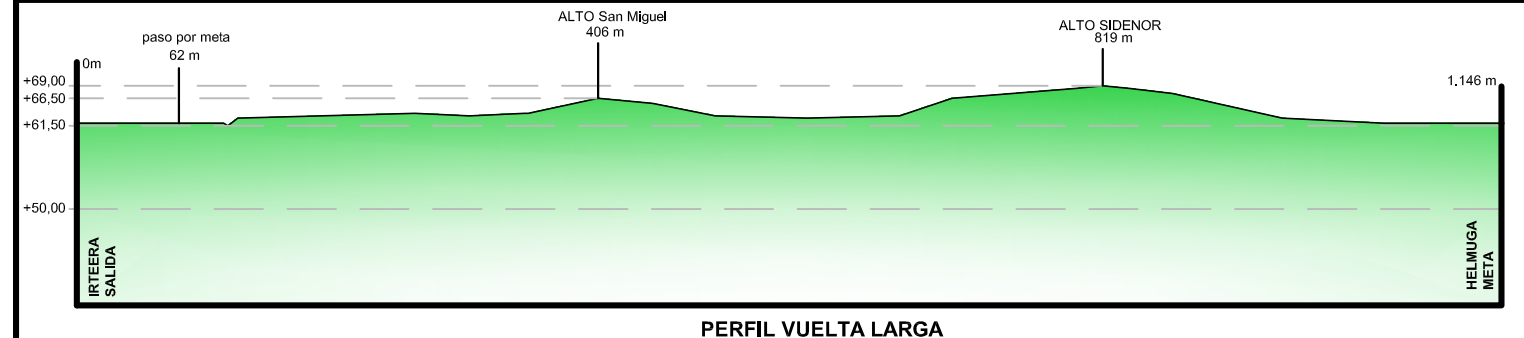

CAMPEONATO DE ESPAÑA CAMPO A TRAVES FEDDI BASAURI 2022

POLÍGONO INDUSTRIAL LAPATZA

| | |
|-----------------|--------|
| DISTANCIA 1 - 2 | 62m |
| VUELTA LARGA | 1.084m |
| VUELTA CORTA | 747m |

PERFIL VUELTA LARGA

PERFIL VUELTA CORTA