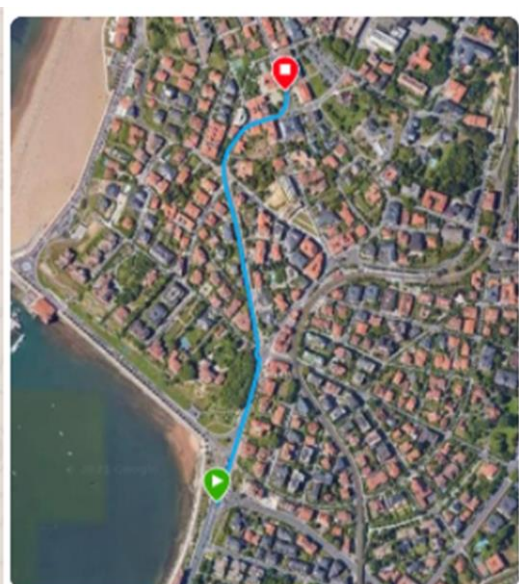

---

Hora de presentación 9:45 horas

**Circuito de km vertical**

<https://maps.app.goo.gl/YeHZkRoVEYD4dsYu8> inicio

<https://maps.app.goo.gl/jwVVRCoceDf3XDJo8> final