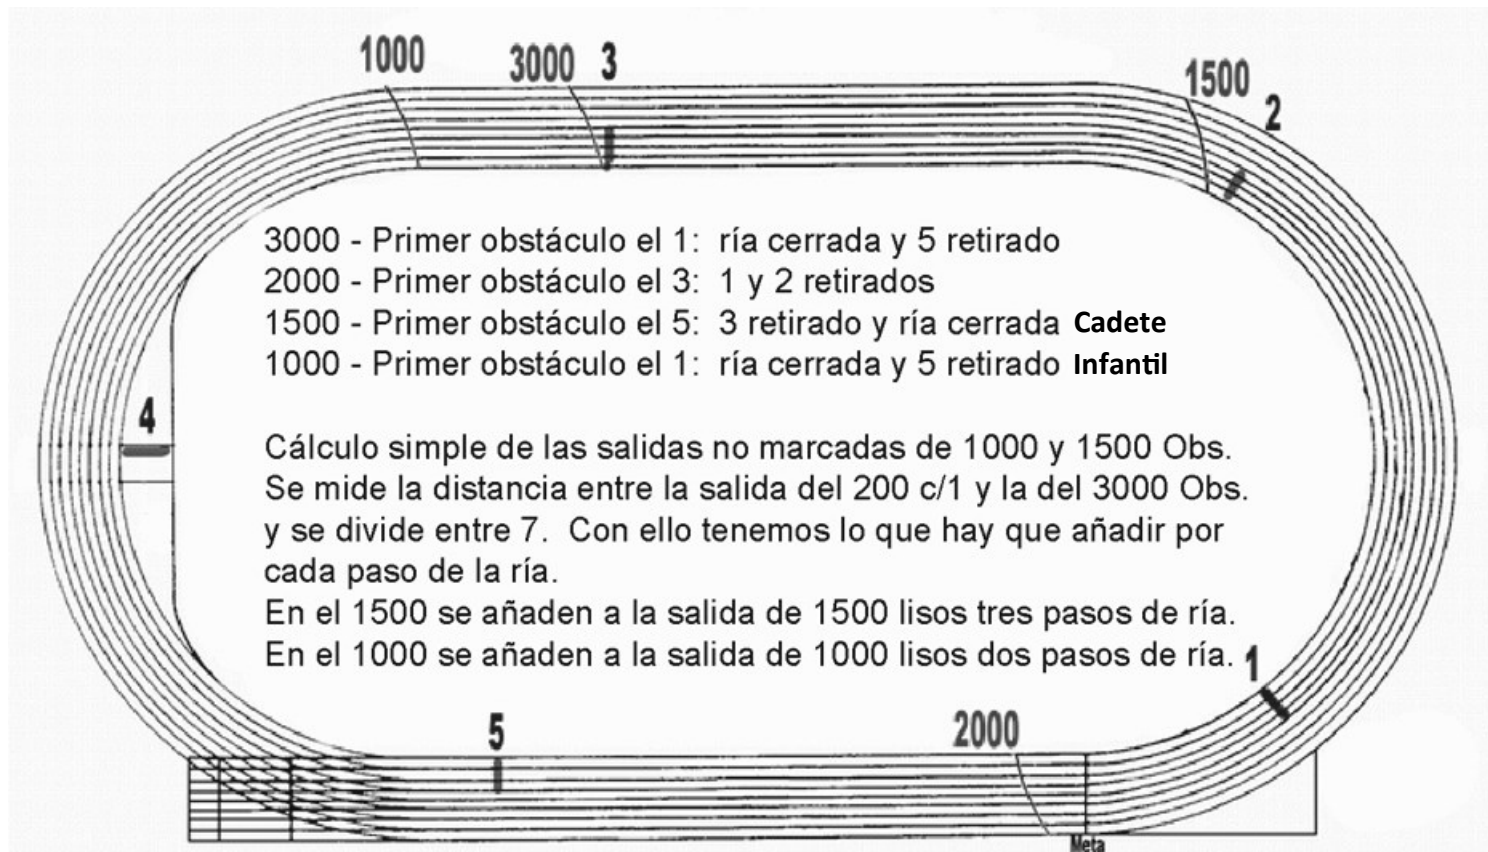

Altura Hombres: 3000 y 2000 a 0'914 — 1500 y 1000 a 0'762   Altura Mujeres: Todas a 0'762
Veteranos: 35-49 3000 a 0'914 / 50-59 a 0'840 / 60 y + 2000 a 0'762

**PISTA CUBIERTA
HOMBRES**

	Nº Vallas	Altura Valla	1ª v.	Distancia Entre v.a meta
35-49	60	0,991	13,72	9,14 9,72
50-59	60	0,914	13,00	8,50 13,00
60-69	60	0,840	12,00	8,00 16,00
70-79	60	0,762	12,00	7,00 20,00
80 y +	60	0,686	12,00	7,00 20,00

**AIRE LIBRE
HOMBRES**

	Nº Vallas	Altura Valla	1ª v.	Distancia Entre v.a meta
35-49	110	0,991	13,72	9,14 14,02
50-59	100	0,914	13,00	8,50 10,50
60-69	100	0,840	12,00	8,00 16,00
70-79	80	0,762	12,00	7,00 19,00
80 y más	80	0,686	12,00	7,00 19,00

35-49	400	0,914	45,00	35,00 40,00
50-59	400	0,840	45,00	35,00 40,00
60-69	300	0,762	50,00	35,00 40,00
70-79	300	0,686	50,00	35,00 40,00
80 y +	200	0,686	20,00	35,00 40,00

MUJERES

35-39	100	0,840	13,00	8,50 10,50
40-49	80	0,762	12,00	8,00 12,00
50-59	80	0,762	12,00	7,00 19,00
60 y más	80	0,686	12,00	7,00 19,00

35-49	400	0,762	45,00	35,00 40,00
50-59	300	0,762	50,00	35,00 40,00
60-69	300	0,686	50,00	35,00 40,00
70 y +	200	0,686	20,00	35,00 40,00

VETERANOS

Art.12) Peso de los artefactos

HOMBRES	PESO	DISCO	MART	JABALINA	MARTILLO	PES.
35-49	7,260kg	2,00kg	7,260	800g	15,88kg	
50-59	6,00	1,50	6,00	700	11,34	
60-69	5,00	1,00	5,00	600	9,08	
70-79	4,00	1,00	4,00	500	7,26	
80 y más	3,00	1,00	3,00	400	5,45	

MUJERES	PESO	DISCO	MART	JABALINA	MARTILLO	PES.
35-49	4,00kg	1,00kg	4,00k	600g	9,08kg	
50-59	3,00	1,00	3,00	500	7,26	
60-74	3,00	1,00	3,00	500	5,45	
75 y más	2,00	750g	2,00	400	4,00